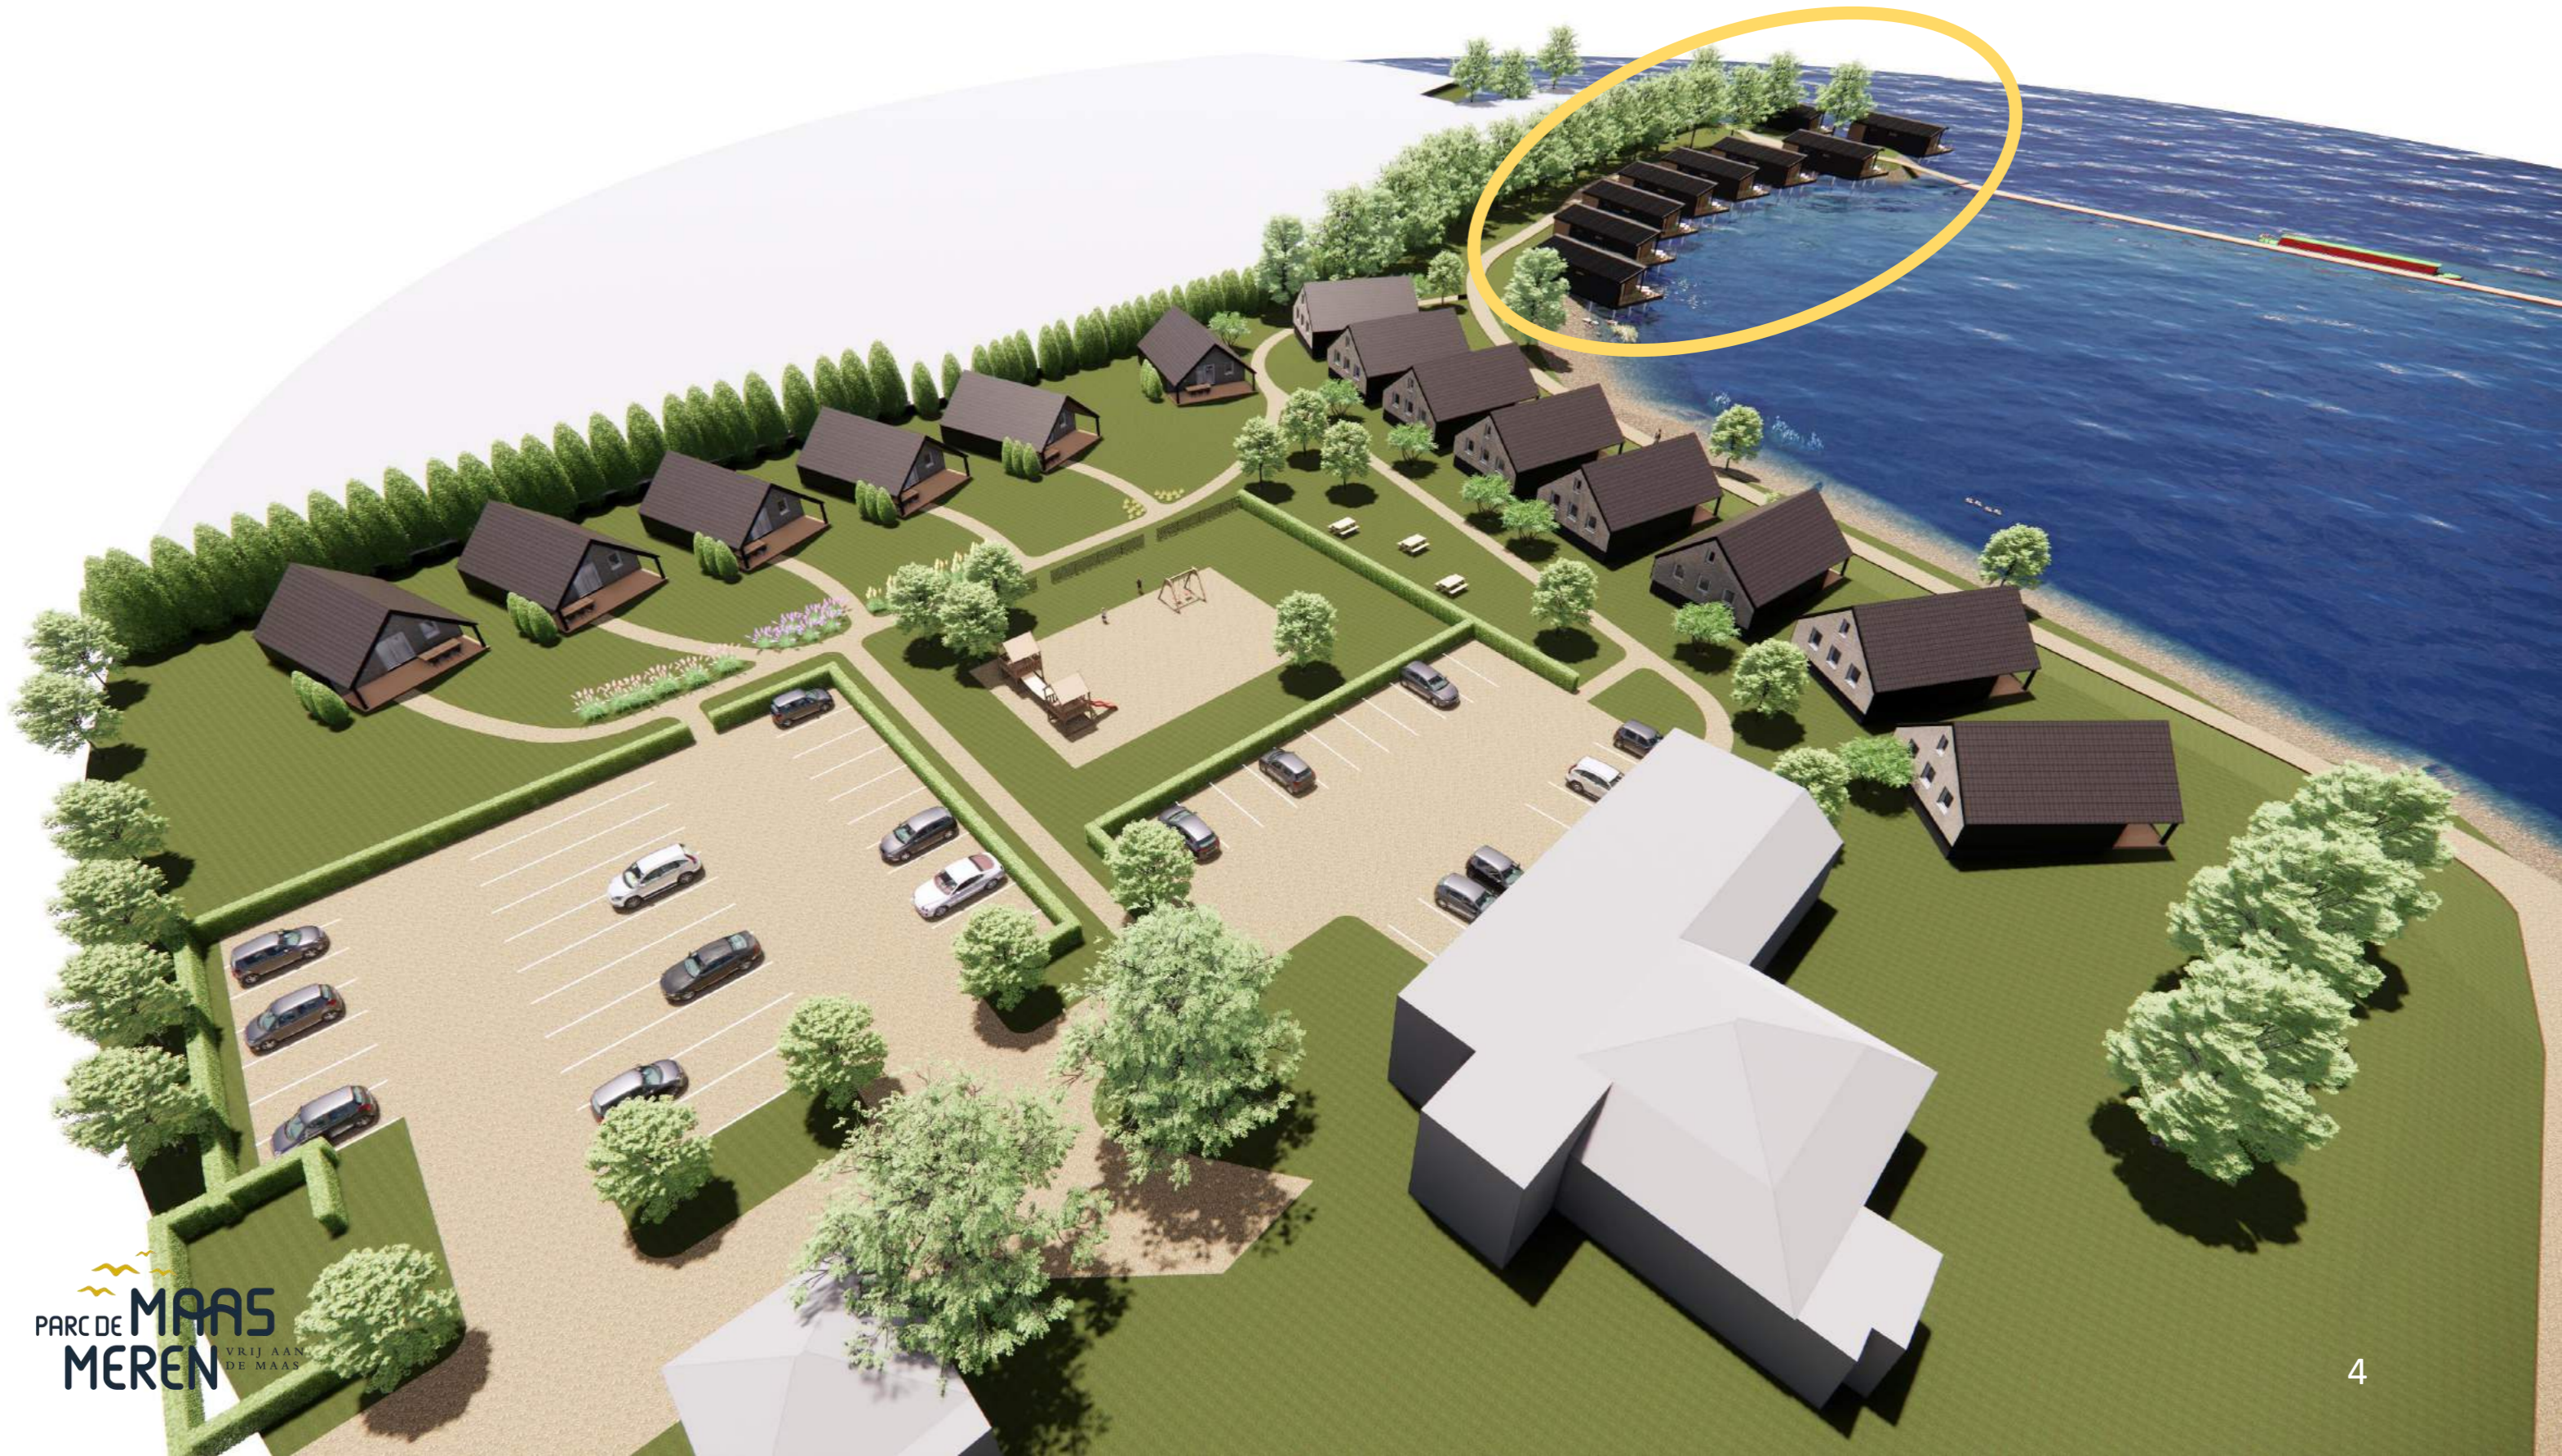

PARC DE MAASMEREN

RECREATIEWONINGEN TYPE WELLSEIND

SITUATIE PARC DE MAASMEREN

9 x Recreatiewoningen
Type Wellseind
Te realiseren

OP EEN UNIEKE LOCATIE AAN DE MAAS

Op de grens van Gelderland en Noord-Brabant ligt op een door water omsloten landtong recreatiegebied De Zandmeren.

Op deze unieke locatie aan de Maas wordt het kleinschalig park Parc de Maasmeren, met in totaal 23 vrijstaande recreatiewoningen, gerealiseerd. De tweede en laatste fase van 14 woningen komt binnenkort beschikbaar voor verkoop.

In de tweede fase worden 9 vierpersoons recreatiewoningen van het type Wellseind gerealiseerd. De woningen worden op een unieke locatie op palen tegen/boven het water gesitueerd, wat resulteert in een weergaloos uitzicht.

SITUATIE PARC DE MAASMEREN

Restaurant

5x Recreatiewoning
Type Rossum
Te realiseren

9 x Recreatiewoning
Type Rossum
Gerealiseerd

9 x Recreatiewoning
Type Wellseind
Te realiseren

RECREATIEWONINGEN TYPE WELLSEIND | 9X